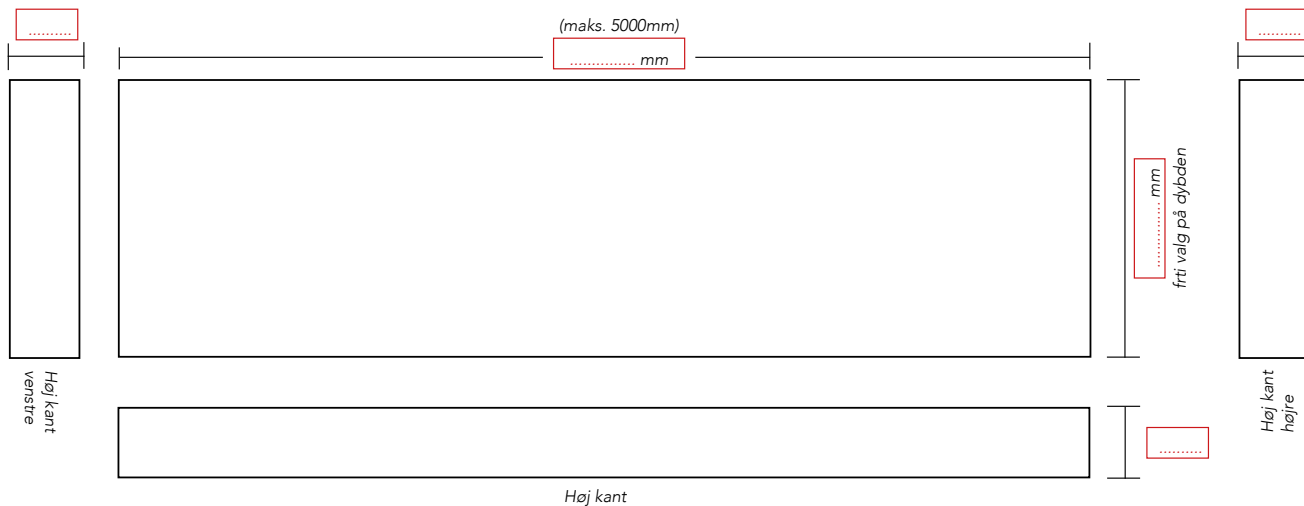

## LIBERTA hylde til niche

- 350 x 350 x 6 mm     350 x 350 x 12 mm  
 400 x 400 x 6 mm     400 x 400 x 12 mm

## LIBERTA hylde til over toilet eller i vindueskarm

- 650 x 120 x 6 mm  
 650 x 120 x 12 mm

## LIBERTA vægplade

- 600 x 250 x 6 mm     1200 x 250 x 6 mm  
 700 x 250 x 6 mm     1400 x 250 x 6 mm  
 800 x 250 x 6 mm     1600 x 250 x 6 mm  
 900 x 250 x 6 mm     1800 x 250 x 6 mm  
 1000 x 250 x 6 mm     2000 x 250 x 6 mm

Tykkelse:     6 mm     12 mm

Tilvalg / udskæring til:

Tilvalg / udskæring til:	Antal:
<input type="checkbox"/> Håndklædeholder (300 x 35 mm)	<input type="text"/>
<input type="checkbox"/> Dobbelt stikkontakt (147 x 76 mm)	<input type="text"/>
<input type="checkbox"/> Papirholder (140 x 25 mm) (minimal kanthøjde 150 mm)	<input type="text"/>